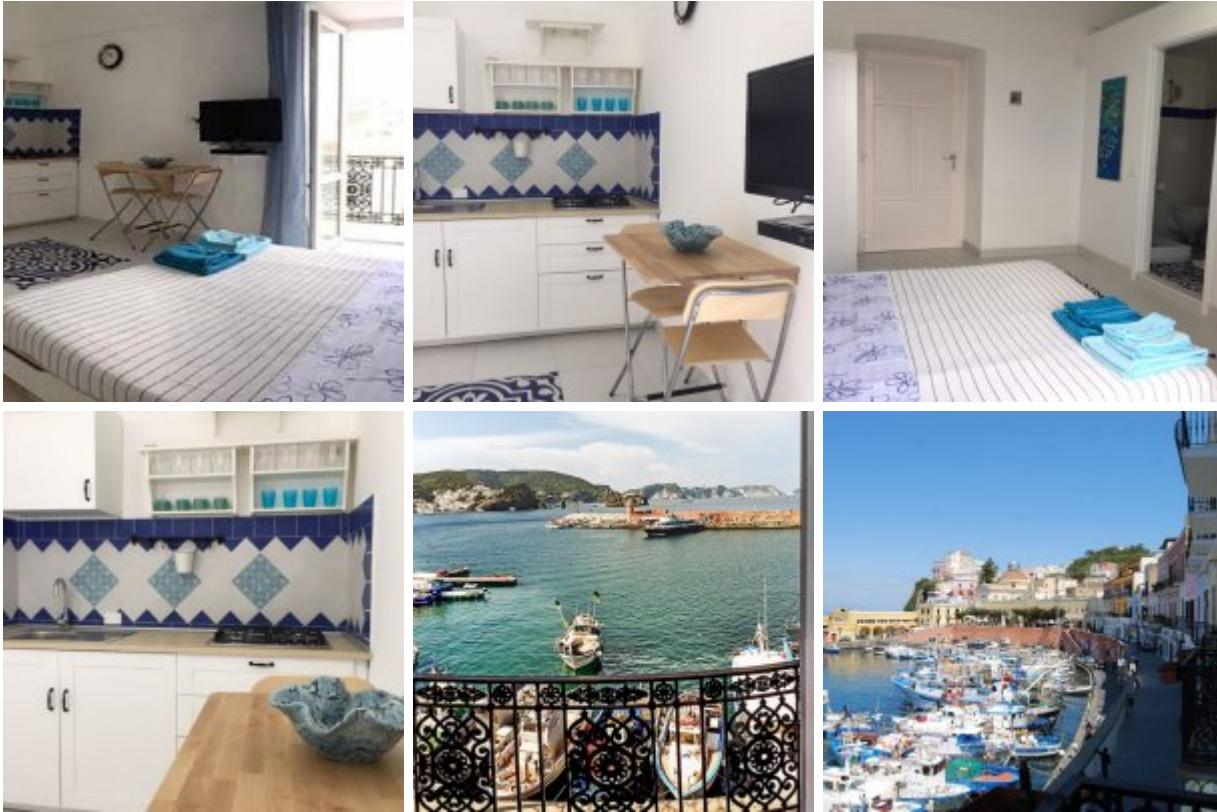

Last Minute monocale Ponza arrivo 23 giugno e partenza il 29 giugno

Les bons plans du propriétaire

Isola di Ponza, zona centro storico del porto Borbonico

Description du bien

Lastminute la settimana con arrivo il 23 giugno e partenza il 30 giugno Splendido monocale comodo e ben arredato con angolo cottura bagno/doccia, situato nel centro storico del porto borbonico di Ponza, luogo ideale per chi ama il mare , la barca, le immersioni subacquee. Con balcone vista mare stupenda sia sulla passeggiata del corso C.Pisacane che sulla baia di Frontone fino all'isola di Zannone. Palco privilegiato da cui godere della vita del porto: l'arrivo e la partenza delle navi e degli yacht, le barchette che la mattina salpano l'ancora alla volta di Palmarola e le grotte di Ponzio Pilato, i bar ed i ristoranti della piazzetta e lo struscio serale proprio sotto casa.

Situation de la location

vacances plage

Vue

océan

Installations générales

Balcon

Installations intérieures

Internetzugang, carrelage, TV, Bain