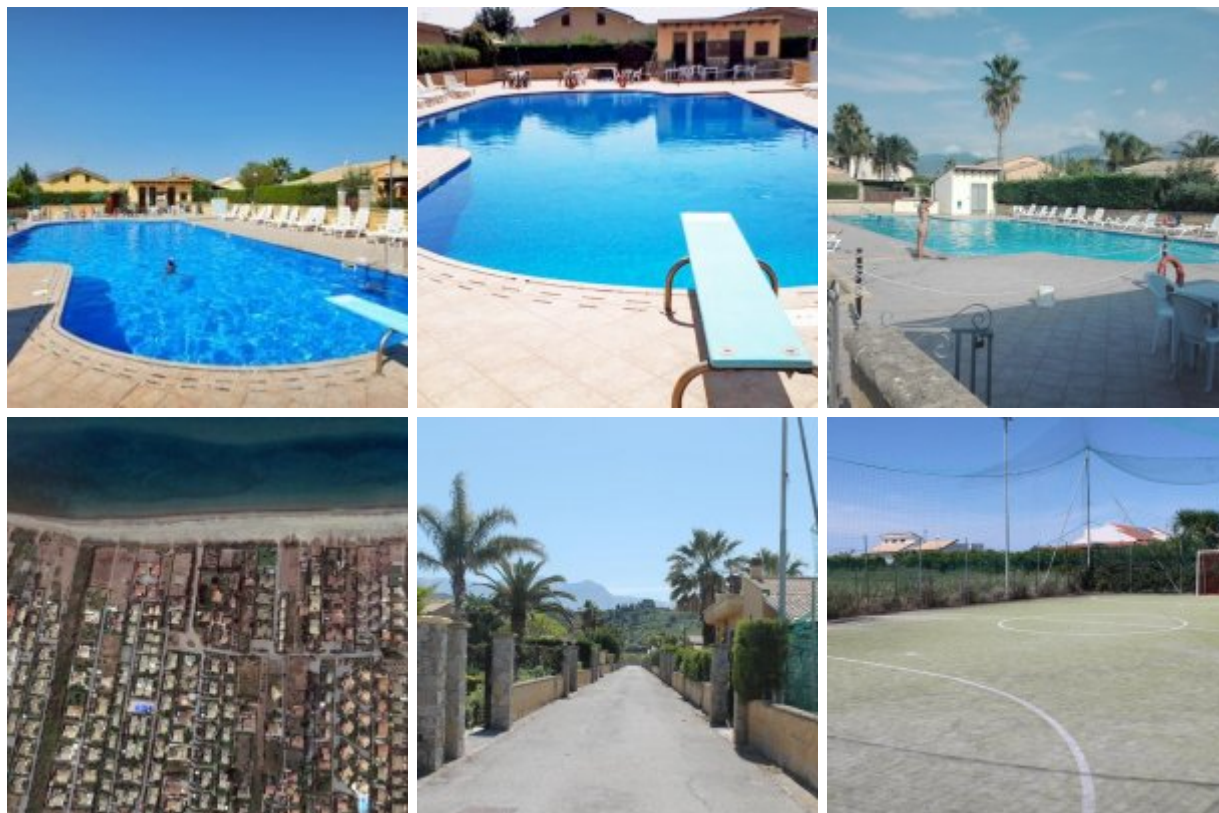

Country village

Zona

Campofelice di Roccella - (Palermo)

Descrizione

Affitto villetta da 6-8 posti letto dentro residence con piscina a 2 passi dal mare. In casa non manca nulla, stanze e cucina attrezzate, posti comodi per 2 famiglie anche, info e contatti al 3481018160.

Mappa

Indirizzo:

Codice postale: 90010

Latitudine / Longitudine: 37.99015 / 13.88536

Servizi

3 Stelle Casa Vacanze

Camere: 4 (8 Posti letto)

Bagni: 2