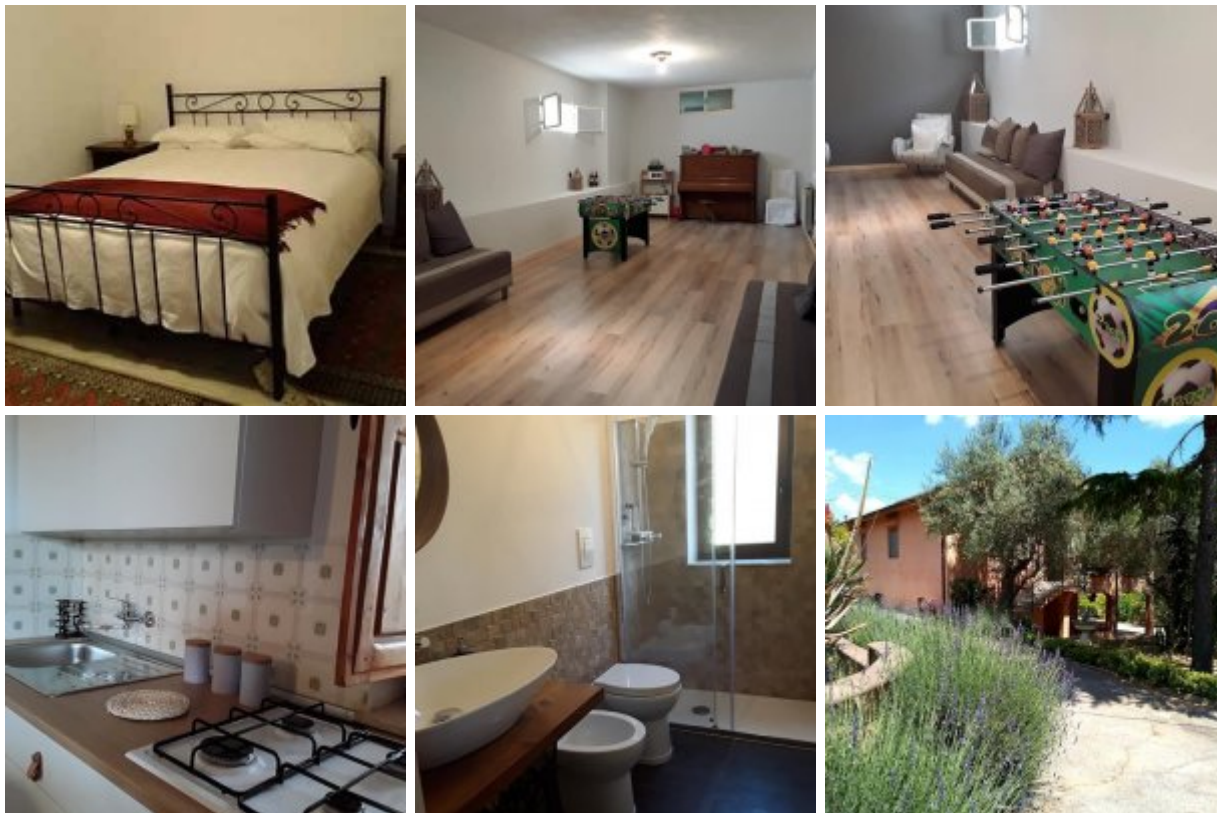

Almond Guest House villa fino a 5 posti letto

Zona

Campagna

Descrizione

Delizioso e confortevole appartamento al piano terreno di una villa ed è composto da una camera da letto con un letto matrimoniale, da un soggiorno all'americana con un divano letto per due persone, da un angolo cottura e da un bagno. Un ampio porticato arredato con vista sulla campagna completa la struttura. ♦ Un barbecue è a disposizione degli ospiti. La villa è situata nel cuore della campagna siciliana a soli 5 km dal centro storico della città di Caltanissetta e, per la sua posizione centrale, è ideale non solo per i visitatori della città ma anche per i turisti che vogliono visitare le perle della Sicilia che sono raggiungibili in 30' minuti circa Piazza Armerina o la Valle dei Templi di Agrigento, in 50' minuti circa la splendida Cefalù, in 60' minuti circa Palermo, in 50' minuti circa l'aeroporto di Catania ed un'ora e 15' minuti circa la meravigliosa Taormina. Sono ammessi gli animali

Servizi

Villa

Camere: 1 (5 Posti letto)

Nr.Divano letto: 1

Bagni: 1

Adatto per

- **Affitti a lungo termine:** No
- **Animali:** Sì, gli Animali sono benvenuti
- **Fumatori:** No fumatori
- **Bambini:** Sì, ideale per bambini
- **Disabili:** Non idoneo
- **Anziani:** Sì