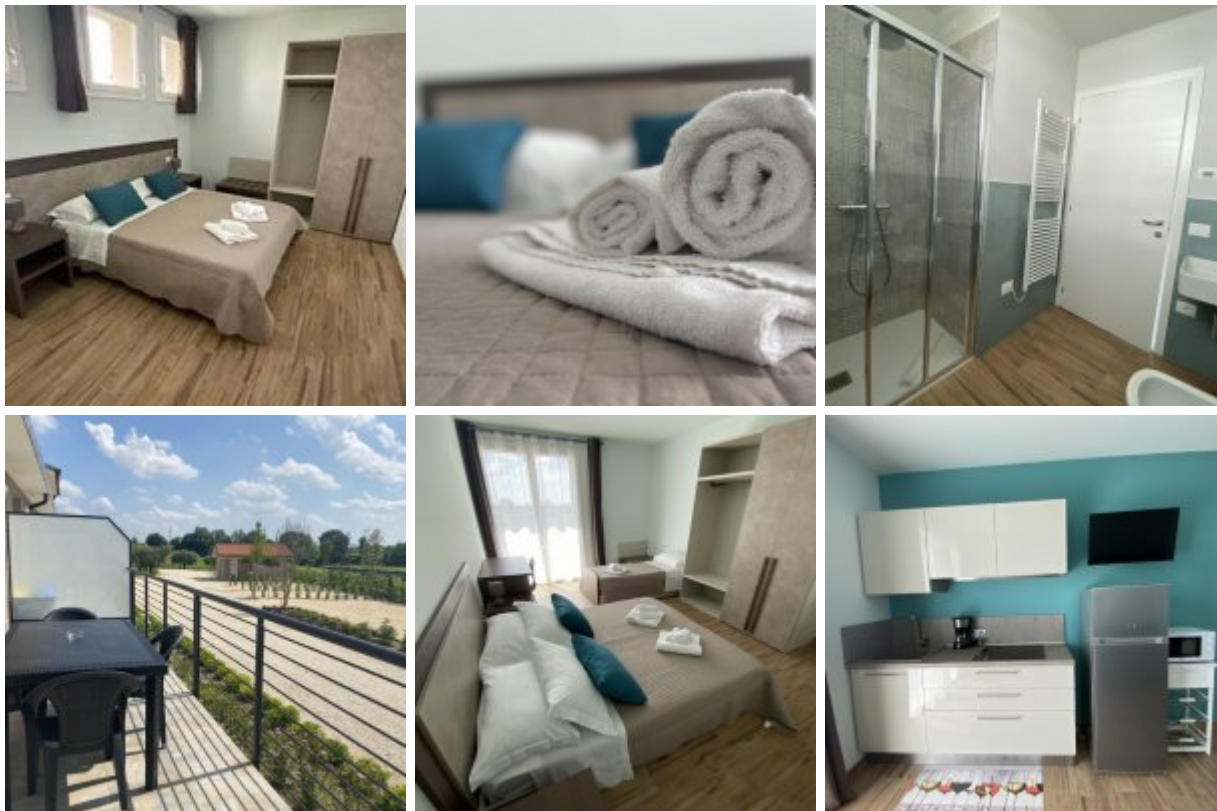

AFFITTO TRILOCALE IN AGRICAMPING CON PISCINA

Zona

Colà di Lazise

Descrizione

Affittiamo appartamento interno all'agricamping Al grappolo diVino. Per 4-6 persone(solo periodi brevi), a due passi dal parco termale Villa dei Cedri e a 4 km da Lazise. Ideale per famiglie, coppie, viaggi di lavoro o viaggi vacanza. Dispone di 2 camere da letto, un bagno, cucina e soggiorno arredato e corredato, biancheria, wifi, aria condizionata e utilizzo della piscina stagionale dell'agricamping. info@algrappolodivino.com 328 4091414

Servizi

Appartamento

Camere: 2 (6 Posti letto)

Bagni: 1

Adatto per

- **Affitti a lungo termine:** No
- **Animali:** Sì, gli Animali sono benvenuti
- **Fumatori:** Sì, i fumatori sono benvenuti
- **Bambini:** Sì, ideale per bambini
- **Disabili:** Non idoneo
- **Anziani:** Sì