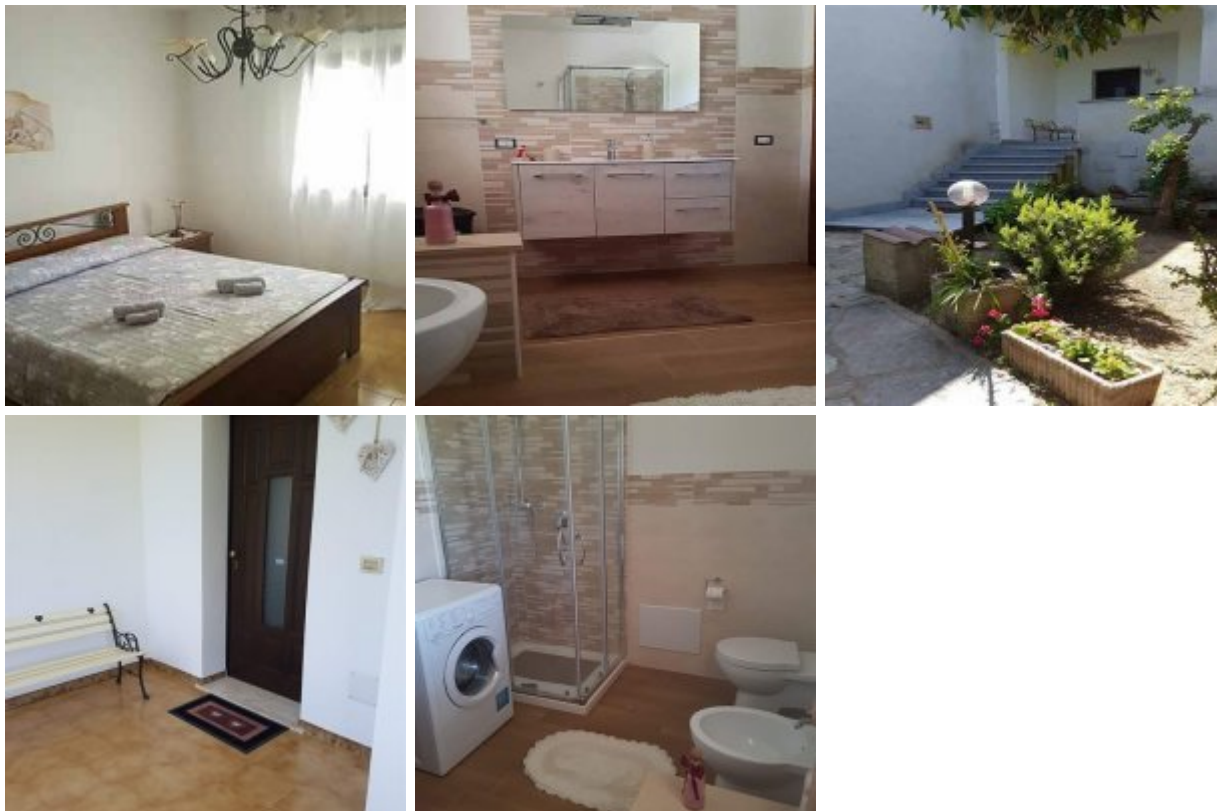

Дом отдыха на северо-западе Сардинии

Описание

Северо-западное побережье Сардинии

Описание

Аренда квартиры в Palmadula (северо-западная Сардиния) только летние периоды. Состоит из: Большая веранда с садом, прихожая, большая кухня с очень светлой гостиной, недавно отремонтированная ванная комната, спальня.