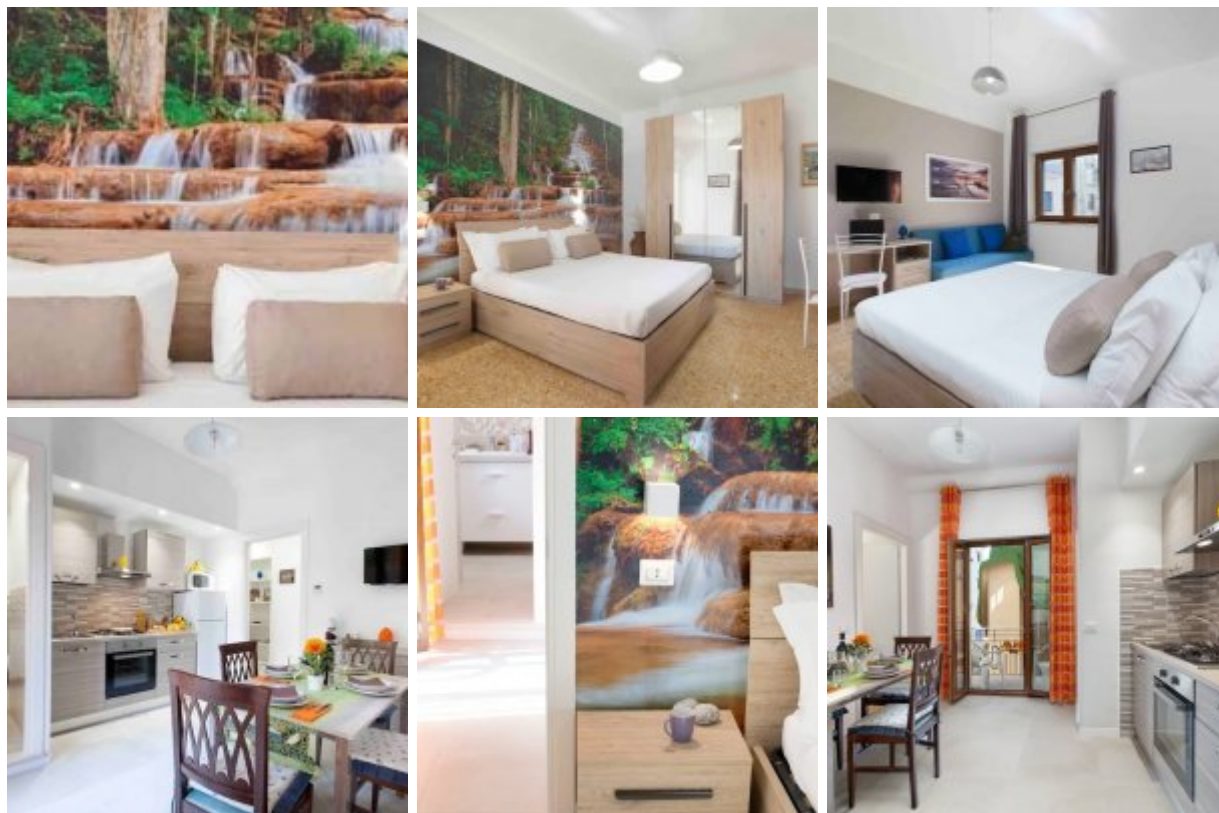

B&B Sorrento Mahal kita (Apt Sorrento)

Описание

Centro

Описание

B&B Sorrento Mahal Kita" è una struttura dallo stile unico ed inconfondibile.

Карта

Адрес: Corso Italia 224

Почтовый индекс: 80067